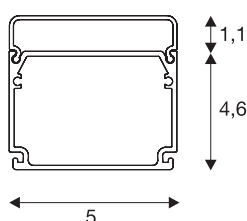

## GLENOS profilo industriale

piatto, bianco opaco, 2 m

GLENOS profilo bianco opaco da 2 m di lunghezza, 50 mm di larghezza e 46 mm di altezza è dotato di copertura piatta. Il profilo LED versatile nell'uso è dotato di due camere e può essere applicato a sospensione nel sistema, oppure usato come versione a plafone/parete o da incasso. Sono disponibili diversi accessori, raccordi diretti e riflettori, di modo che il sistema lasci libero sfogo a configurazioni personalizzate di qualsiasi genere e, grazie alla sua larghezza, inoltre, grazie alla sua larghezza può essere equipaggiato di LED strip con diametro fino a 40 mm.

### DATI TECNICI

Articolo	214421
Codice IP	IP 20
Montaggio	Superficie
Dettagli di montaggio	Soffitto, Soffitto con accessori
Colore	bianco
Lunghezza	200 cm
Larghezza	5 cm
Altezza	4.6 cm
Peso netto	1.771 kg
Peso lordo	2.29 kg