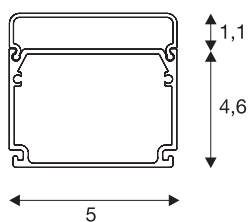

### industri-profil, flat, matt hvit, 2 m

GLENOS industri-profil fås i matt hvit med en lengde på 2 m, en bredde på 50 mm og en høyde på 46 mm. Den har et flatt deksel. Den allsidige LED-profilen er utstyrt med to kamre og kan monteres utenpåliggende, innfelt eller med pendeloppheng. Tilbehøret omfatter ekstrautstyr, direkte koblingsstykker og reflektorer. Systemet åpner for spillerom i ulike individuelle installasjoner. Bredden gjør det mulig å bruke LED-strips med en diameter på inntil 40 mm.

### TEKNISKE DATA

Art.nr.	214421
IP-kode	IP 20
Montering	Utenpåliggende montering
Montering detaljer	Tak, Tak med tilbehør
Farge	hvit
Lengde	200 cm
Bredde	5 cm
Høyde	4.6 cm
Nettvekt	1.771 kg
Bruttovekt	2.29 kg