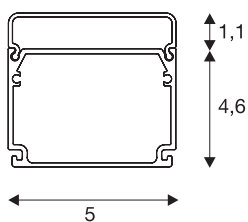

GLENOS

industrieel profiel, vlak, mat wit, 2 m

Het mat witte, industriële profiel GLENOS met een lengte van 2 m, een breedte van 50 mm en een hoogte van 46 mm is voorzien van een vlakke afdekking. Het veelzijdig inzetbare LED profiel heeft twee kamers en kan in het systeem zowel opgehangen worden, of als opbouw- of inbouwvariant worden gebruikt. Er zijn verschillende toebehoren verkrijgbaar, zoals een directverbinder en reflectoren. Het systeem biedt de mogelijkheid van uiteenlopende individuele installaties en kan door zijn breedte met LED strips met een diameter van 40 mm worden uitgerust.

TECHNISCHE GEGEVENS

Art.nr.	214421
IP-code	IP 20
Montage	opbouw
Montagebeschrijving	plafond,plafond met toebehoren
Kleur	wit
Lengte	200 cm
Breedte	5 cm
Hoogte	4.6 cm
Nettogewicht	1.771 kg
Brutogewicht	2.29 kg