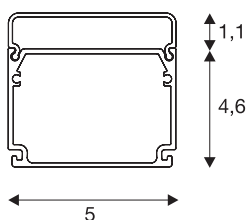

GLENOS

industrieel profiel, vlak, mat wit, 2 m

Het mat witte GLENOS industriële profiel in 2 m lengte met 50 mm breedte en 46 mm hoogte is met een vlakke afdekcap uitgerust. Het veelzijdig bruikbare led profiel beschikt over twee kamers en kan in het systeem zowel opgehangen als voor opbouw of inbouw worden gebruikt. Als toebehoren zijn er diverse accessoires plus connectoren en reflectoren beschikbaar, het systeem laat vrije ruimte voor allerlei individuele installaties en kan als gevolg van zijn breedte met ledstrips tot 40 mm diameter uitgerust worden.

TECHNISCHE SPECIFICATIES

Art.nr.	214421
IP-code	IP 20
Montage	Opbouw
Montagebeschrijving	Plafond, Plafond met accessoires
Kleur	wit
Lengte	200 cm
Breedte	5 cm
Hoogte	4.6 cm
Nettogewicht	1.771 kg
Brutogewicht	2.29 kg