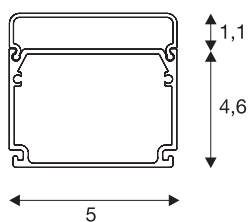

### profil przemysłowy, płaski, biały matowy, 2 m

Biały matowy profil przemysłowy GLENOS o długości 2 m, szerokości 50 mm i wysokości 46 mm jest wyposażony w płaską osłonę. Wszechstronny dwukomorowy profil LED można zawiesić, a także zastosować jako wersję natynkową lub wpuszczaną. Dostępne są różne akcesoria, np. łączniki bezpośrednie i odbłyśniki. System daje również swobodę indywidualnych instalacji, a ze względu na jego szerokość można w nim montować taśmy LED o szerokości do 40 mm.

### DANE TECHNICZNE

Nr artykułu	214421
Kod IP	IP 20
Montaż	Wersja natynkowa
Szczegóły dotyczące montażu	Wersja sufitowa, Wersja sufitowa z akcesoriami
Kolor	biały
Długość	200 cm
Szerokość	5 cm
Wysokość	4.6 cm
Waga netto	1.771 kg
Waga brutto	2.29 kg