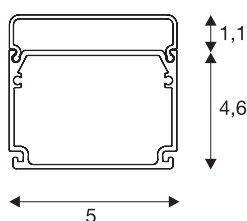

## GLENOS

perfil industrial, plana, branco matizado, 2 m

O GLENOS Industrial Perfil Flat em branco matizado, com um comprimento de 2 m, 50 mm de largura e 46 mm de altura, está equipado com uma cobertura plana. O perfil LED de utilização versátil possui duas câmaras, podendo ser pendurado no sistema ou usado também como versão de montagem saliente ou embutida. Como acessórios estão disponíveis vários componentes, bem como ligadores diretos e refletores, o sistema deixa campo livre para instalações individuais de qualquer tipo e, devido à sua largura, pode ser equipado com tiras LED com até 40 mm de diâmetro.

## DADOS TÉCNICOS

Ref. n.º	214421
IP Code	IP 20
Montagem	Montagem à superfície
Pormenores da montagem	Teto, Teto com acessórios
Cor	branco
Comprimento	200 cm
Largura	5 cm
Altura	4.6 cm
Peso líquido	1.771 kg
Peso bruto	2.29 kg