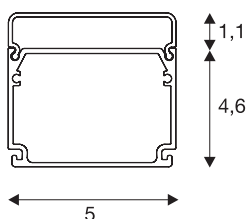

## GLENOS

**промышленный профиль, плоский, матовый белый, 2 м**

Белый матовый промышленный профиль GLENOS длиной 2 м, шириной 50 мм и высотой 46 мм с плоской крышкой. Универсальный светодиодный профиль имеет две камеры и может быть подвешен, а также может использоваться для крепления на поверхности или для встраивания. Доступны различные аксессуары, а также соединители для прямого подключения и отражатели. Система оставляет место для индивидуальных установок всех видов и, благодаря своей ширине, может быть оснащена светодиодными лентами диаметром до 40 мм.

### Технические характеристики

Тов. №	214421
IP Code	IP 20
Сборка	Накладной
Детали сборки	Потолок, Потолок и аксессуары
Цвет	белый
Длина	200 см
Ширина	5 см
Высота	4.6 см
Вес нетто	1.771 kg
вес брутто	2.29 kg