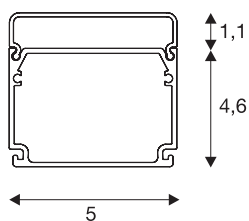

GLENOS

industrijski profil, plosk, matiran bel, 2 m

GLENOS industrijski profil, belo matiran, dolžine 2 m, širine 50 mm in višine 46 mm je opremljen s ploščatim pokrovom. Vsestranski LED profil ima dva prekata. V sistemu ga lahko obesite na nosilno palico ali ga uporabite za vgradnjo ali nadgradnjo. Na voljo so različni dodatni deli, neposredni spojniki ter reflektorji. Tako lahko namestite sistem po lastni želji in na kakršen koli način. Glede na širino profila lahko namestite LED trakove s premerom do 40 mm.

TEHNIČNI PODATKI

Št. art.	214421
IP koda	IP 20
Montaža	Nadgradnja
Podrobnosti montaže	Strop, Strop z dodatki
Barva	bela
Dolžina	200 cm
Širina	5 cm
Višina	4.6 cm
Neto teža	1.771 kg
Bruto teža	2.29 kg

Dodatki