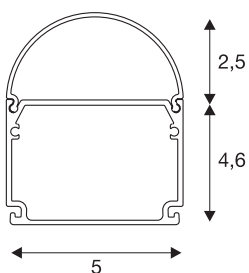

GLENOS® profil industriel

arrondi, noir mat, 2m

Le profil industriel GLENOS noir mat en longueur 2 m avec 50 mm de largeur et 60 mm de hauteur présente un cache arrondi. Le profil LED multi-usage présente deux chambres et peut être utilisé dans le système en variante suspendue, en saillie ou encastrée. Plusieurs accessoires sont disponibles en option comme connecteur direct et réflecteurs. Le système permet de créer des installations personnalisées et grâce à sa largeur, il peut recevoir des bandeaux LED jusqu'à 40 mm de diamètre.

INFORMATIONS TECHNIQUES

Réf.	214430
Code IP	IP20
Montage	En saillie
Détails de montage	Plafond, Plafond avec accessoires
Coloris	noir
Longueur	200 cm
Largeur	5 cm
Hauteur	6 cm
Poids net	1.739 kg
Poids brut	2.411 kg