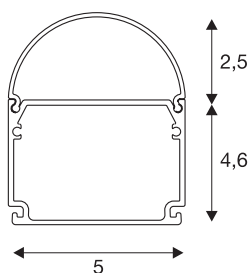

## GLENOS® profil industriel

arrondi, alu-anodisé, 2m

Le profil industriel GLENOS aluminium anodisé en longueur 2 m avec 50 mm de largeur et 60 mm de hauteur présente un cache arrondi. Le profil LED multi-usage présente deux chambres et peut être utilisé dans le système en variante suspendue, en saillie ou encastrée. Plusieurs accessoires sont disponibles en option comme connecteur direct et réflecteurs. Le système permet de créer des installations personnalisées et grâce à sa largeur, il peut recevoir des bandeaux LED jusqu'à 40 mm de diamètre.

### INFORMATIONS TECHNIQUES

Réf.	214434
Code IP	IP20
Montage	En saillie
Détails de montage	Plafond, Plafond avec accessoires
Coloris	alu
Longueur	200 cm
Largeur	5 cm
Hauteur	6 cm
Poids net	1.691 kg
Poids brut	2.366 kg