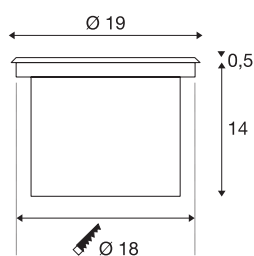

## ADJUST 190

utendørs nedfelt gulvbelysning, QR111, IP67, rund, rustfritt stål 304, maks. 50 W

Belastbar lavvoltsarmatur til nedfelling i bakken med rund front av rustfritt stål og delvis satinert glass. Med kapslingsklasse IP67 er armaturet egnet til utendørs bruk. Lyskilden kan dreiebar og svinges, slik at lyset når dit du ønsker. Den integrerte transformatoren gjør at armaturet kan tilkobles direkte til 230 V nettspenning. Leveres med Monteringsboks som gjør monteringen enklere.

## TEKNISKE DATA

Art.nr.	227090
Sokkel	G53
Lyskilde	QR111
Antall lyskilder	1
Lyskilder inkludert	Nei
Svingområde	20 °
Horisontalt dreieområde	90 °
Drei- og svingbar	Roterbar og svingbar
IP-kode	IP 67
Montering	Innfelt montering
Montering detaljer	Gulv
Mekanisk belastning	1.5 t
Primær merkespenning	220-240V ~50/60Hz
Sekundær strøm / spenning	12 V
Kapslingsgrad	I
Systemeffekt	50 W
Temperatur ved glasset (lysutslipp)	120 °C
Lysåpning	direkte
Dybde	13.5 cm
Diameter	19 cm
Nettvekt	2.32 kg
Bruttovekt	2.485 kg

Utsnittsforn	rund
Innfellingsdybde	14 cm
Innfellingsdiameter	18 cm