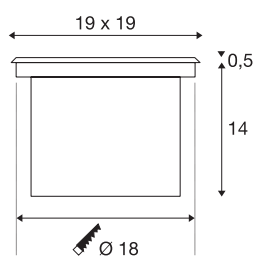

ADJUST 190

utendørs nedfelt gulvbelysning, QR111, IP67, firkantet, rustfritt stål 304, maks. 50 W

Belastbar lavvoltsarmatur til nedfelling i gulvet med kvadratisk front av rustfritt stål og delvis satinert glass. Med kapslingsklasse IP67 er armaturet egnet til utendørs bruk. Lyskilden kan dreiebar og svinges, slik at lyset når dit du ønsker. Den integrerte transformatoren gjør at armaturet kan tilkobles direkte til 230 V nettspenning. Leveres med Monteringsboks som gjør monteringen enklere.

TEKNISKE DATA

Art.nr.	227092
Sokkel	G53
Lyskilde	QR111
Antall lyskilder	1
Lyskilder inkludert	Nei
Svingområde	20 °
Horisontalt dreieområde	90 °
Drei- og svingbar	Roterbar og svingbar
IP-kode	IP 67
Montering	Innfelt montering
Montering detaljer	Gulv
Mekanisk belastning	1.5 t
Primær merkespenning	220-240V ~50/60Hz
Sekundær strøm / spenning	12 V
Kapslingsgrad	I
Systemeffekt	50 W
Temperatur ved glasset (lysutslipp)	120 °C
Lysåpning	direkte
Lengde	19 cm
Bredde	19 cm
Dybde	13.5 cm
Nettvekt	2.415 kg

Bruttovekt	2.606 kg
Utsnittsforn	rund
Innfellingsdybde	14 cm
Innfellingsdiameter	18 cm

Tilbehør

560234	LED-LYSKILDE PHILIPS MASTER LED AR111 , CRI90, 15W, 40°, 3000K, kan dimmes
560231	LED-LYSKILDE PHILIPS MASTER LED AR111 , CRI90, 15W, 24°, 2700K, kan dimmes
560233	LED-LYSKILDE PHILIPS MASTER LED AR111 , CRI90, 15W, 24°, 3000K, kan dimmes
560232	LED-LYSKILDE PHILIPS MASTER LED AR111 , CRI90, 15W, 40°, 2700K, kan dimmes