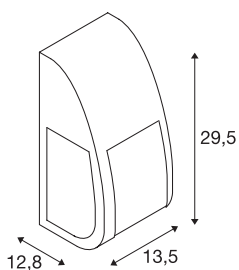

KERAS ELT

applique extérieure, gris argent, E27, 25W max, IP54

Applique et plafonnier KERAS ELT, fabriqué en aluminium, avec surface lumineuse en polycarbonate opale. Adapté pour l'extérieur grâce à l'indice de protection IP54. Luminaire disponible en plusieurs coloris. Le raccordement électrique s'effectue directement sur la tension secteur 230V.

INFORMATIONS TECHNIQUES

Réf.	227174
Nombre de douilles	1
Code IP	IP54
Montage	En saillie
Détails de montage	Plafond, Applique
Tension nominale primaire	220-240V ~50/60Hz
Classe de protection	I
Puissance en watts	25 W
Coloris	gris
Répartition de l'intensité lumineuse	symétrique
Sortie lumineuse	direct - indirect
Largeur	13.5 cm
Hauteur	29.5 cm
Profondeur	12.8 cm
Poids net	1.314 kg
Poids brut	1.536 kg