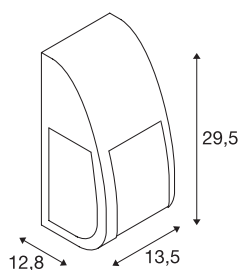

KERAS ELT

Outdoor Wand- und Deckenleuchte, TC-TSE, IP54, anthrazit, Energiesparleuchte, max. 24W

Aus Aluminium gefertigte Wand- und Deckenleuchte der KERAS ELT mit opaler PC Leuchtfäche. Durch die Schutzart IP54 ist die in mehreren Farbversionen verfügbare Leuchte für den Außenbereich geeignet. Der elektrische Anschluss erfolgt direkt an 230V Netzspannung.

TECHNISCHE DATEN

Art. Nr.	227176
Fassung	E27
Anzahl Fassungen	1
IP Code	IP 54
Schlagfestigkeitsklasse	IK 03
Montage	Aufbau
Montagedetails	Decke, Wand
Primäre Nennspannung	220-240V ~50/60Hz
Schutzklasse	I
Wattage	25 W
Farbe	anthrazit
Lichtstärkeverteilung	symmetrisch
Lichtaustritt	direkt-indirekt
Breite	13.5 cm
Höhe	29.5 cm
Tiefe	12.8 cm
Nettogewicht	1.305 kg
Bruttogewicht	1.567 kg
BIG WHITE Seite	779