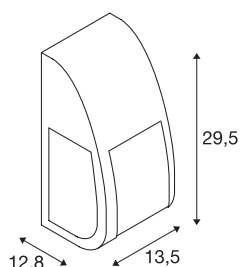

KERAS ELT

Outdoor Wand- und Deckenleuchte, TC-TSE, IP54, anthrazit, Energiesparleuchte, max. 24W

Aus Aluminium gefertigte Wand- und Deckenleuchte der KERAS ELT mit opaler PC Leuchtfäche. Durch die Schutzart IP54 ist die in mehreren Farbversionen verfügbare Leuchte für den Außenbereich geeignet. Der elektrische Anschluss erfolgt direkt an 230V Netzspannung.

TECHNISCHE DATEN

Art. Nr.	227176
Fassung	E27
Anzahl Fassungen	1
IP Code	IP 54
Schlagfestigkeitsklasse	IK 03
Montage	Aufbau
Montagedetails	Decke,Wand
Primäre Nennspannung	220-240V ~50/60Hz
Schutzklasse	I
Wattage	25 W
Farbe	anthrazit
Lichtstärkeverteilung	symmetrisch
Lichtaustritt	direkt-indirekt
Breite	13.5 cm
Höhe	29.5 cm
Tiefe	12.8 cm
Nettogewicht	1.305 kg
Bruttogewicht	1.567 kg
BIG WHITE Seite	779