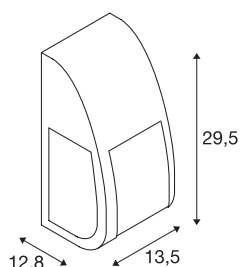

KERAS ELT

lampada a parete/plafone, Outdoor TC-TSE, IP54, antracite, lampadina a risparmio energetico max. 24W

Lampada a plafone in alluminio della serie KERAS ELT con superficie opalescente PC. La lampada, disponibile in più colori, è adatta per l'uso esterno grazie al grado di protezione IP54. Si collega direttamente alla rete elettrica da 230V.

DATI TECNICI

Articolo	227176
Attacco	E27
Numero di attacchi	1
Codice IP	IP 54
Classe di resistenza all'urto	IK 03
Montaggio	Superficie
Dettagli di montaggio	Soffitto,Parete
Tensione nominale primaria	220-240V ~50/60Hz
Classe isolamento	I
Wattaggio	25 W
Colore	antracite
Distribuzione dell'intensità luminosa	simmetrico
Emissione	diretto-indiretto
Larghezza	13.5 cm
Altezza	29.5 cm
Profondità	12.8 cm
Peso netto	1.305 kg
Peso lordo	1.567 kg
BIG WHITE pagina	779