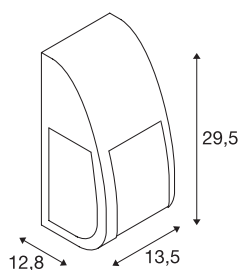

## KERAS ELT

outdoor wand- en plafondarmatuur, TC-TSE, IP54, antraciet, energiespaarlamp, max. 24W

Aluminium wand- en plafondarmatuur uit de KERAS ELT reeks met opalen PC lichtoppervlak. Dankzij beschermklasse IP54 is de lamp, die in meerdere kleuroitvoeringen verkrijgbaar is, geschikt voor gebruik buiten. Het armatuur wordt rechtstreeks aangesloten op 230V netspanning.

## TECHNISCHE GEGEVENS

Art.nr.	227176
Fitting	E27
Aantal fittingen	1
IP-code	IP 54
Schokbestendigheidsklasse	IK 03
Montage	opbouw
Montagebeschrijving	plafond,wand
Primaire nominale spanning	220-240V ~50/60Hz
Beschermingsklasse	I
Wattage	25 W
Kleur	antraciet
Lichtsterkteverdeling	symmetrisch
Lichtuitlaat	direct-indirect
Breedte	13.5 cm
Hoogte	29.5 cm
Diepte	12.8 cm
Nettogewicht	1.305 kg
Brutogewicht	1.567 kg
BIG WHITE pagina	779