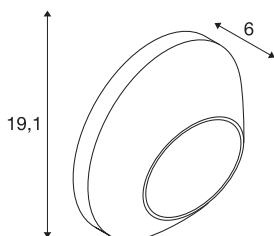

DELO

venkovní nástěnné svítidlo, LED, 3000K, IP55, antracit, 4,7 W

S nástěnným svítidlem DELO získáte futuristickou aplikaci LED s krásným tvarem. Venkovní nástěnné svítidlo s práškovou vrstvou splňuje krytí IP55. Díky ovladači LED zabudovanému z výroby jsou svítidla vhodná pro přímé připojení k síťovému napětí 230 V.

TECHNICKÁ DATA

Č. výrobku	227185
Kód IP	IP 65
Montáž	Nástavba
Podrobnosti montáže	Stěna
Počet propojení	250
Primární jmenovité napětí	100-240V ~50/60Hz
Sekundární proud / napětí	500 mA
Třída ochrany	I
Příkon	6 W
Minimální teplota prostředí	-20 °C
Maximální teplota prostředí	40 °C
Úroveň rozběhového proudu	4.5 A
Doba trvání rozběhového proudu	30 μs
Stroboskopický efekt (SVM)	0.09
Lumen	190 lm
Teplota barvy světla	3000 Kelvin
Barva	antracit
CRI	80
Data LXXBXX	L70B50
Životnost	30000 h
Výstup světla	přímé
Hloubka	6 cm

Světelného Zdroje

916573	
--------	---

Průměr	19.1 cm
Hmotnost netto	0.843 kg
Celková hmotnost	1.088 kg