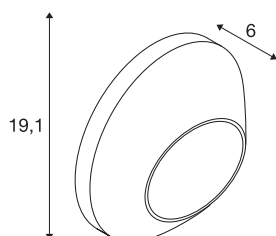

## DELO

Outdoor Wandleuchte, LED, 3000K, IP55, anthrazit, 4,7W

Mit der DELO Wandleuchte verfügen Sie über eine form-schöne und futuristische LED Applikation. Die pulverbe-schichtete Außenwandleuchte erfüllt die Schutzart IP55. Durch den werkseitig verbauten LED Treiber ist die Leuch-ten für den direkten Anschluss an 230V Netzspannung ge-eignet.

## TECHNISCHE DATEN

Art. Nr.	227185
IP Code	IP 65
Montage	Aufbau
Montagedetails	Wand
Anzahl Durchverdrahtung	250
Primäre Nennspannung	100-240V ~50/60Hz
Sekundär Strom / Spannung	500 mA
Schutzklasse	I
Wattage	6 W
minimale Umgebungstemperatur	-20 °C
maximale Umgebungstemperatur	40 °C
Höhe Einschaltstrom	4.5 A
Dauer Einschaltstrom	30 µs
Stroboskop-Effekt (SVM)	0.09
Lumen	190 lm
Lichtfarbtemperatur	3000 Kelvin
Farbe	anthrazit
CRI	80
LXXBXX Daten	L70B50
Lebensdauer	30000 h
Tiefe	6 cm
Durchmesser	19.1 cm

## Lichtquelle

916573		<b>Nettogewicht</b>	0.843 kg
		<b>Bruttogewicht</b>	1.088 kg