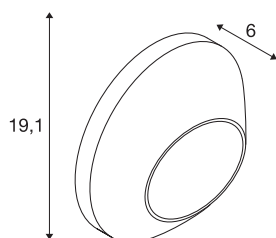

Applique outdoor DELO

LED, 3000 K, IP55, anthracite, 4,7 W

Avec l'applique DELO vous optez pour une application LED esthétique avant-gardiste. L'applique apparente thermolaquée a un indice de protection IP55. Grâce au driver LED monté à l'usine, les luminaires de la série peuvent directement être branchés au réseau 230 V.

INFORMATIONS TECHNIQUES

N° art.	227185
Code IP	IP 65
Montage	Apparent
Infos de montage	Mur
Nombre de câblages en continu	250
Tension nominale primaire	100-240V ~50/60Hz
Courant / tension secondaire	500 mA
Indice de protection	I
Wattage	6 W
Température ambiante min.	-20 °C
Température ambiante max.	40 °C
Hauteur du courant d'appel	4.5 A
Durée du courant d'appel	30 µs
Effet stroboscopique (SVM)	0.09
Lumen	190 lm
Température de couleur	3000 Kelvin
Coloris	anthracite
CRI	80
Caractéristiques LXXBXX	L70B50
Durée de vie	30000 h
Faisceau lumineux	directement
Profondeur	6 cm

Source Lumineuse

916573	
--------	---

Diamètre	19.1 cm
Poids net	0.843 kg
Poids brut	1.088 kg