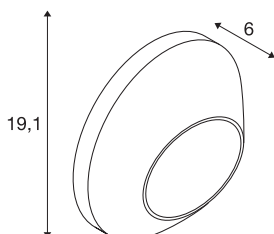

TEKNISKE DATA

Art.nr.	227185
IP-kode	IP 65
Montering	Utenpåliggende montering
Montering detaljer	Vegg
Antall ledningsgjennomføringer	250
Primær merkespenning	100-240V ~50/60Hz
Sekundær strøm / spenning	500 mA
Kapslingsgrad	I
Systemeffekt	6 W
Minimal omgivelsestemperatur	-20 °C
Maksimal omgivelsestemperatur	40 °C
Høy innkoblingsstrøm	4.5 A
Varighet innkoblingsstrøm	30 µs
Strobeffekt (SVM)	0.09
Lysytelse	190 lm
Lysfargetemperatur	3000 Kelvin
Farge	antrasitt
CRI	80
LXXBXX-data	L70B50
Levetid	30000 h
Lysåpning	direkte
Dybde	6 cm

Lyskilde

916573		Diameter	19.1 cm
		Nettovekt	0.843 kg
		Bruttovekt	1.088 kg