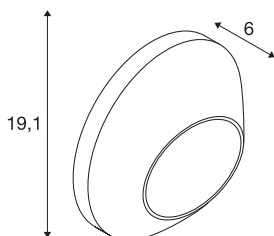

DELO

luminária de parede para exteriores, LED, 3000K, IP55, antracite, 4,7W

Com a luminária de parede DELO, dispõe de uma aplicação LED bonita e futurista. A luminária de parede para exteriores pintada a pó satisfaz a classe de proteção IP55. Através da unidade de alimentação LED fornecida de fábrica, a luminária está preparada para ligação direta a uma tensão de rede de 230V.

DADOS TÉCNICOS

Ref. n.º	227185
IP Code	IP 65
Montagem	Montagem à superfície
Pormenores da montagem	Parede
Número de cabos	250
Tensão nominal primária	100-240V ~50/60Hz
Corrente / Tensão secundária	500 mA
Classe de proteção	I
Potência	6 W
temperatura ambiente mínima	-20 °C
temperatura ambiente máxima	40 °C
Nível de corrente de irrupção	4.5 A
Duração da corrente de irrupção	30 µs
Efeito estroboscópico (SVM)	0.09
Lúmen	190 lm
Temperatura de cor da luz	3000 Kelvin
Cor	antracite
CRI	80
Dados LXXBXX	L70B50
Vida útil	30000 h
Saída de luz	direto
Profundidade	6 cm

Fonte de luz

916573	
--------	---

Diâmetro	19.1 cm
Peso líquido	0.843 kg
Peso bruto	1.088 kg