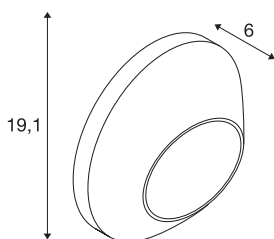

## Технические характеристики

Тов. №	227185
IP Code	IP 65
Сборка	Накладной
Детали сборки	Стена
Номер сквозного монтажа проводки	250
Номинальное первичное напряжение	100-240V ~50/60Hz
Вторичный ток / напряжение	500 mA
Класс защиты	I
Мощность	6 W
Минимальная температура окружающей среды	-20 °C
Максимальная температура окружающей среды	40 °C
Уровень пускового тока	4.5 A
Продолжительность пускового тока	30 µs
Стробоскопический эффект (SVM)	0.09
Световой поток	190 lm
Цветовая температура	3000 Kelvin
Цвет	антрацитовый
CRI	80
LXXBXX Данные	L70B50
Срок службы	30000 h

## Источник света

916573	
--------	---

Световое отверстие	прямой
Глубина	6 см
Диаметр	19.1 см
Вес нетто	0.843 kg
вес брутто	1.088 kg