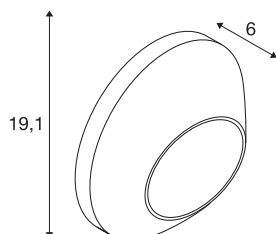

## DELO

zunanja stenska svetilka, LED, 3000 K, IP55, antracit, 4,7 W

Stenska svetilka DELO predstavlja oblikovno lepo in futuristično aplikacijo LED. Zunanja stenska svetilka s prašnim premazom sodi v zaščitni razred IP55. Tovarniško nameščeni LED gonilnik omogoča, da lahko svetilko priključite neposredno na omrežje z napetostjo 230 V.

## TEHNIČNI PODATKI

Št. art.	227185
IP koda	IP 65
Montaža	Nadgradnja
Podrobnosti montaže	Stena
Število ožičenj	250
Primarna nazivna napetost	100-240V ~50/60Hz
Sekundarni tok / napetost	500 mA
Zaščitni razred	I
El. moč	6 W
minimalna temperatura okolja	-20 °C
maksimalna temperatura okolja	40 °C
Raven zagonskega toka	4.5 A
Trajanje zagonskega toka	30 μs
Stroboskopski učinek (SVM)	0.09
Lumini	190 lm
Barvna temperatura	3000 Kelvin
Barva	antracit
CRI	80
LXXBXX podatki	L70B50
Življenjska doba	30000 h
Svetenje	neposredno
Globina	6 cm

## Svetlobnega Vira

916573	
--------	---

<b>Premer</b>	19.1 cm
<b>Neto teža</b>	0.843 kg
<b>Bruto teža</b>	1.088 kg