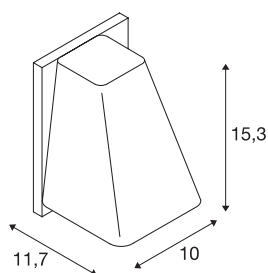

## WALLYX

Outdoor Wandleuchte, QPAR51, IP44, silbergrau, max. 50W

Die aufwendig konstruierte Wandleuchte WALLYX ermöglicht durch die entsprechende Konstruktion des Gehäuses den Einsatz von GU10 LED-, Energiespar- sowie Halogenleuchtmitteln. Somit ist die in mehreren Farben verfügbare Leuchte allen Beleuchtungsanforderungen gewachsen. Der elektrische Anschluss erfolgt direkt an 230V Netzspannung. Durch Schutzart IP44 für den Außenbereich geeignet.

## TECHNISCHE DATEN

Art. Nr.	227194
Fassung	GU10
Anzahl Fassungen	1
IP Code	IP 44
Montage	Aufbau
Montagedetails	Wand
Primäre Nennspannung	220-240V ~50/60Hz
Schutzklasse	I
Wattage	50 W
Farbe	grau
Lichtaustritt	direkt
Breite	10 cm
Höhe	15.3 cm
Tiefe	11.7 cm
Nettogewicht	0.727 kg
Bruttogewicht	0.896 kg