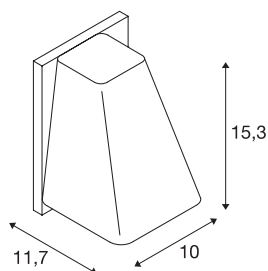

WALLYX

applique extérieure, gris argent, GU10/QPAR51, 50W max, IP44

La magnifique applique WALLYX permet l'utilisation de sources GU10 LED, à économie d'énergie et halogènes grâce à une construction adaptée. Le luminaire disponible en plusieurs coloris répond ainsi à toutes les exigences d'éclairage. Le raccordement électrique s'effectue directement sur la tension secteur 230V. Adapté pour l'extérieur grâce à l'indice de protection IP44.

INFORMATIONS TECHNIQUES

Réf.	227194
Douille	GU10
Nombre de douilles	1
Code IP	IP44
Montage	En saillie
Détails de montage	Applique
Tension nominale primaire	220-240V ~50/60Hz
Classe de protection	I
Puissance en watts	50 W
Coloris	gris
Sortie lumineuse	direct
Largeur	10 cm
Hauteur	15.3 cm
Profondeur	11.7 cm
Poids net	0.727 kg
Poids brut	0.896 kg