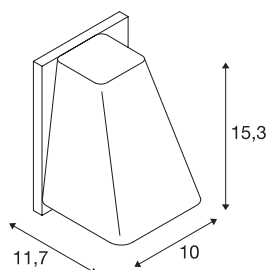

WALLYX

lampada da parete per esterni, QPAR51, IP44, grigio argento, max. 50W

La pregevole lampada da parete WALLYX, grazie alla particolare struttura dell'alloggiamento, è adatta all'uso di lampadine LED, a risparmio energetico e alogene GU10. Questa lampada, disponibile in più colori, è quindi molto versatile. Si collega direttamente alla rete elettrica da 230V. Adatta per l'uso esterno grazie al grado di protezione IP44.

DATI TECNICI

Articolo	227194
Numero di attacchi	1
Codice IP	IP 44
Montaggio	Superficie
Dettagli di montaggio	Parete
Tensione nominale primaria	220-240V ~50/60Hz
Classe isolamento	I
Wattaggio	50 W
Colore	grigio
Emissione	diretto
Larghezza	10 cm
Altezza	15.3 cm
Profondità	11.7 cm
Peso netto	0.727 kg
Peso lordo	0.896 kg
BIG WHITE pagina	647