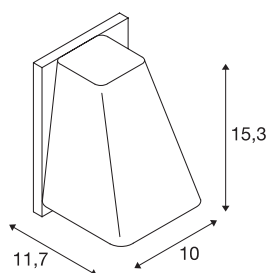

WALLYX

outdoor wandarmatuur, QPAR51, IP44, zilvergrijs, max. 50 W

De vernuftig geconstrueerde wandarmatuur WALLYX maakt door de bijpassende constructie van de behuizing de toepassing van GU10 led, energiezuinige en halogeen lichtbronnen mogelijk. Daardoor is de in meerdere kleuren beschikbare lamp tegen alle eisen ten aanzien van verlichting opgewassen. Deze wordt direct op 230 V netspanning aangesloten. Door zijn beveiligingsklasse IP44 geschikt voor buitengebruik.

TECHNISCHE SPECIFICATIES

Art.nr.	227194
Fitting	GU10
Aantal fittingen	1
IP-code	IP 44
Montage	Opbouw
Montagebeschrijving	Wand
Primaire nominale spanning	220-240V ~50/60Hz
Veiligheidsklasse	I
Wattage	50 W
Kleur	grijs
Lichtval	direct
Breedte	10 cm
Hoogte	15.3 cm
Diepte	11.7 cm
Nettogewicht	0.727 kg
Brutogewicht	0.896 kg