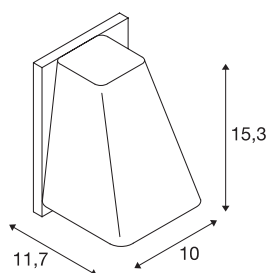

WALLYX

luminária de parede para exteriores, QPAR51, IP44, cinzento prateado, máx. 50W

Devido à sua forma especial elaboradamente construída, a luminária de parede WALLYX possibilita o uso de lâmpadas LED GU10, lâmpadas economizadoras de energia e lâmpadas de halogéneo. Deste modo, a luminária disponível em várias cores satisfaz todos os requisitos de iluminação. A ligação elétrica é efetuada diretamente a uma tensão de rede de 230V. Devido à sua classe de proteção IP44, é adequada para áreas exteriores.

DADOS TÉCNICOS

Ref. n.º	227194
Número de tomadas	1
IP Code	IP 44
Montagem	Montagem à superfície
Pormenores da montagem	Parede
Tensão nominal primária	220-240V ~50/60Hz
Classe de proteção	I
Potência	50 W
Cor	cinzentocinzento
Saída de luz	direto
Largura	10 cm
Altura	15,3 cm
Profundidade	11,7 cm
Peso líquido	0,727 kg
Peso bruto	0,896 kg
Página BIG WHITE	647