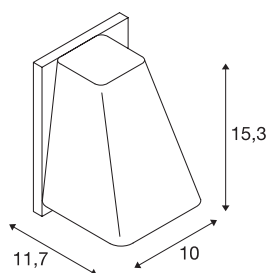

Технические характеристики

Тов. №	227194
Патрон	GU10
Количество патронов	1
IP Code	IP 44
Сборка	Накладной
Детали сборки	Стена
Номинальное первичное напряжение	220-240V ~50/60Hz
Класс защиты	I
Мощность	50 W
Цвет	серый
Световое отверстие	прямой
Ширина	10 cm
Высота	15.3 cm
Глубина	11.7 cm
Вес нетто	0.727 kg
вес брутто	0.896 kg