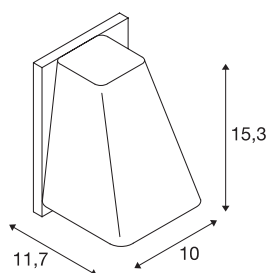

WALLYX

zunanja stenska svetilka, QPAR51, IP44, srebrno siva, maks. 50W

Stenska nadgradna svetilka WALLYX z bogato strukturo zaradi posebne konstrukcije ohišja omogoča uporabo LED, energijsko varčnih in halogenskih žarnic z vzožkom GU10. Tako lahko svetilko uporabljate za enostavno ali zahtevno razsvetljavo. Na voljo je v različnih barvah. Svetilka se priključi neposredno na omrežje z napetostjo 230 V. Spada v zaščitni razred IP44, zato je primerna za zunanjo uporabo.

TEHNIČNI PODATKI

Št. art.	227194
Okov	GU10
Število okovov	1
IP koda	IP 44
Montaža	Nadgradnja
Podrobnosti montaže	Stena
Primarna nazivna napetost	220-240V ~50/60Hz
Zaščitni razred	I
El. moč	50 W
Barva	siva
Svetenje	neposredno
Širina	10 cm
Višina	15.3 cm
Globina	11.7 cm
Neto teža	0.727 kg
Bruto teža	0.896 kg