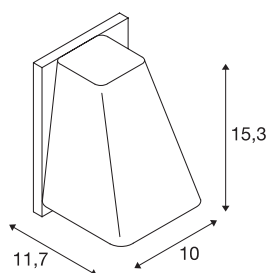

WALLYX

Outdoor Wandleuchte, QPAR51, IP44, anthrazit, max. 50W

Die aufwendig konstruierte Wandleuchte WALLYX ermöglicht durch die entsprechende Konstruktion des Gehäuses den Einsatz von GU10 LED-, Energiespar- sowie Halogenleuchtmitteln. Somit ist die in mehreren Farben verfügbare Leuchte allen Beleuchtungsanforderungen gewachsen. Der elektrische Anschluss erfolgt direkt an 230V Netzspannung. Durch Schutzart IP44 für den Außenbereich geeignet.

TECHNISCHE DATEN

Art. Nr.	227195
Fassung	GU10
Anzahl Fassungen	1
IP Code	IP 44
Montage	Aufbau
Montagedetails	Wand
Primäre Nennspannung	220-240V ~50/60Hz
Schutzklasse	I
Wattage	50 W
Farbe	anthrazit
Lichtaustritt	direkt
Breite	10 cm
Höhe	15.3 cm
Tiefe	11.7 cm
Nettogewicht	0.704 kg
Bruttogewicht	0.866 kg
BIG WHITE Seite	768