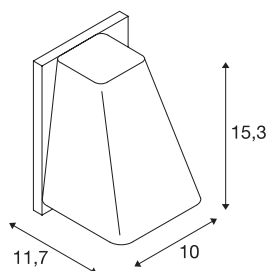

WALLYX

applique extérieure, anthracite, GU10/QPAR51, 50W max, IP44

La magnifique applique WALLYX permet l'utilisation de sources GU10 LED, à économie d'énergie et halogènes grâce à une construction adaptée. Le luminaire disponible en plusieurs coloris répond ainsi à toutes les exigences d'éclairage. Le raccordement électrique s'effectue directement sur la tension secteur 230V. Adapté pour l'extérieur grâce à l'indice de protection IP44.

INFORMATIONS TECHNIQUES

Réf.	227195
Douille	GU10
Nombre de douilles	1
Code IP	IP 44
Montage	En saillie
Détails de montage	Applique
Tension nominale primaire	220-240V ~50/60Hz
Classe de protection	I
Puissance en watts	50 W
Coloris	anthracite
Sortie lumineuse	direct
Largeur	10 cm
Hauteur	15.3 cm
Profondeur	11.7 cm
Poids net	0.704 kg
Poids brut	0.866 kg
Page du BIG WHITE	768