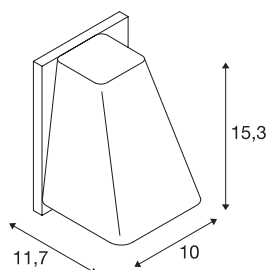

## WALLYX

lampada da parete per esterni, QPAR51, IP44, antracite, max. 50W

La pregevole lampada da parete WALLYX, grazie alla particolare struttura dell'alloggiamento, è adatta all'uso di lampadine LED, a risparmio energetico e alogene GU10. Questa lampada, disponibile in più colori, è quindi molto versatile. Si collega direttamente alla rete elettrica da 230V. Adatta per l'uso esterno grazie al grado di protezione IP44.

## DATI TECNICI

Articolo	227195
Numero di attacchi	1
Codice IP	IP 44
Montaggio	Superficie
Dettagli di montaggio	Parete
Tensione nominale primaria	220-240V ~50/60Hz
Classe isolamento	I
Wattaggio	50 W
Colore	antracite
Emissione	diretto
Larghezza	10 cm
Altezza	15.3 cm
Profondità	11.7 cm
Peso netto	0.704 kg
Peso lordo	0.866 kg
BIG WHITE pagina	647