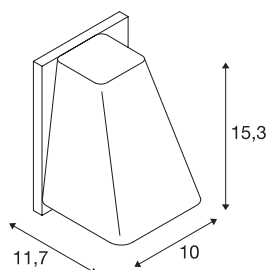

WALLYX

lampada da parete per esterni, QPAR51, IP44, antracite, max. 50W

La pregevole lampada da parete WALLYX, grazie alla particolare struttura dell'alloggiamento, è adatta all'uso di lampadine LED, a risparmio energetico e alogene GU10. Questa lampada, disponibile in più colori, è quindi molto versatile. Si collega direttamente alla rete elettrica da 230V. Adatta per l'uso esterno grazie al grado di protezione IP44.

DATI TECNICI

Articolo	227195
Attacco	GU10
Numero di attacchi	1
Codice IP	IP 44
Montaggio	Superficie
Dettagli di montaggio	Parete
Tensione nominale primaria	220-240V ~50/60Hz
Classe isolamento	I
Wattaggio	50 W
Colore	antracite
Emissione	diretto
Larghezza	10 cm
Altezza	15.3 cm
Profondità	11.7 cm
Peso netto	0.704 kg
Peso lordo	0.866 kg
BIG WHITE pagina	768