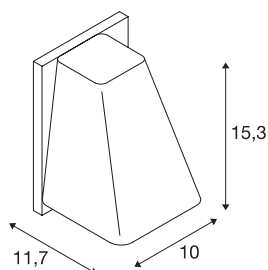

TEKNISKE DATA

Art.nr.	227195
EL nummer	3243721
Sokkel	GU10
Antall lyskilder	1
IP-kode	IP 44
Montering	Utenpåliggende montering
Montering detaljer	Vegg
Primær merkespenning	220-240V ~50/60Hz
Kapslingsgrad	I
Systemeffekt	50 W
Farge	antrasitt
Lysåpning	direkte
Bredde	10 cm
Høyde	15.3 cm
Dybde	11.7 cm
Nettvekt	0.704 kg
Bruttvekt	0.866 kg
BIG WHITE side	768