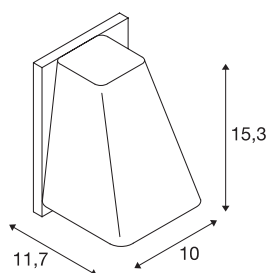

WALLYX

luminária de parede para exteriores, QPAR51, IP44, antracite, máx. 50W

Devido à sua forma especial elaboradamente construída, a luminária de parede WALLYX possibilita o uso de lâmpadas LED GU10, lâmpadas economizadoras de energia e lâmpadas de halogéneo. Deste modo, a luminária disponível em várias cores satisfaz todos os requisitos de iluminação. A ligação elétrica é efetuada diretamente a uma tensão de rede de 230V. Devido à sua classe de proteção IP44, é adequada para áreas exteriores.

DADOS TÉCNICOS

Ref. n.º	227195
Número de tomadas	1
IP Code	IP 44
Montagem	Montagem à superfície
Pormenores da montagem	Parede
Tensão nominal primária	220-240V ~50/60Hz
Classe de proteção	I
Potência	50 W
Cor	antracite
Saída de luz	direto
Largura	10 cm
Altura	15.3 cm
Profundidade	11.7 cm
Peso líquido	0.704 kg
Peso bruto	0.866 kg
Página BIG WHITE	647