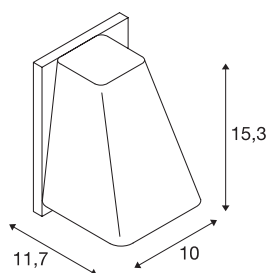

## Технические характеристики

Тов. №	227195
Патрон	GU10
Количество патронов	1
IP Code	IP 44
Сборка	Накладной
Детали сборки	Стена
Номинальное первичное напряжение	220-240V ~50/60Hz
Класс защиты	I
Мощность	50 W
Цвет	антрацитовый
Световое отверстие	прямой
Ширина	10 cm
Высота	15.3 cm
Глубина	11.7 cm
Вес нетто	0.704 kg
вес брутто	0.866 kg
BIG WHITE Seite	768