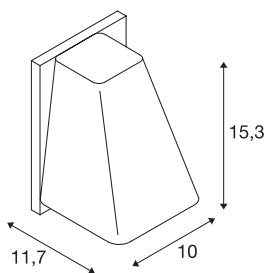

WALLYX

zunanja stenska svetilka, QPAR51, IP44, antracitna, maks. 50W

Stenska nadgradna svetilka WALLYX z bogato strukturo zaradi posebne konstrukcije ohišja omogoča uporabo LED, energijsko varčnih in halogenskih žarnic z vzožkom GU10. Tako lahko svetilko uporabljate za enostavno ali zahtevno razsvetljavo. Na voljo je v različnih barvah. Svetilka se priključi neposredno na omrežje z napetostjo 230 V. Spada v zaščitni razred IP44, zato je primerna za zunanjo uporabo.

TEHNIČNI PODATKI

Št. art.	227195
Okov	GU10
Število okovov	1
IP koda	IP 44
Montaža	Nadgradnja
Podrobnosti montaže	Stena
Primarna nazivna napetost	220-240V ~50/60Hz
Zaščitni razred	I
El. moč	50 W
Barva	antracit
Svetenje	neposredno
Širina	10 cm
Višina	15.3 cm
Globina	11.7 cm
Neto teža	0.704 kg
Bruto teža	0.866 kg
BIG WHITE Stran	768