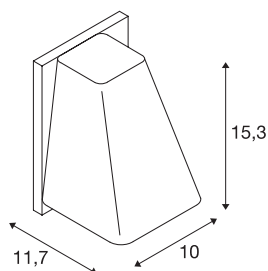

WALLYX

venkovní nástěnné svítidlo, QPAR51, IP44, antická bronzová, max. 50 W

Nástěnné svítidlo WALLYX s náročnou konstrukcí umožňuje díky mimořádné konstrukci tělesa používání GU10 LED, jakož i úsporných a halogenových žárovek. Tak splňuje svítidlo, které je k dispozici v několika barvách, všechny požadavky na osvětlení. Elektrické připojení se provádí přímo k síťovému napětí 230 V. Díky krytí IP44 je vhodné pro venkovní oblast.

TECHNICKÁ DATA

Č. výrobku	227198
Počet objímek	1
Kód IP	IP 44
Montáž	Nástavba
Podrobnosti montáže	Stěna
Primární jmenovité napětí	220-240V ~50/60Hz
Třída ochrany	I
Příkon	50 W
Barva	bronzová
Výstup světla	přímé
Šířka	10 cm
Výška	15.3 cm
Hloubka	11.7 cm
Hmotnost netto	0.705 kg
Celková hmotnost	0.868 kg