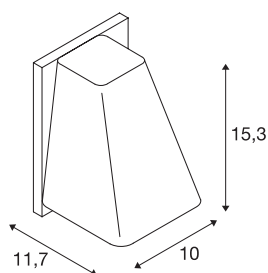

WALLYX

Outdoor Wandleuchte, QPAR51, IP44, antik-bronze, max. 50W

Die aufwendig konstruierte Wandleuchte WALLYX ermöglicht durch die entsprechende Konstruktion des Gehäuses den Einsatz von GU10 LED-, Energiespar- sowie Halogenleuchtmitteln. Somit ist die in mehreren Farben verfügbare Leuchte allen Beleuchtungsanforderungen gewachsen. Der elektrische Anschluss erfolgt direkt an 230V Netzspannung. Durch Schutzart IP44 für den Außenbereich geeignet.

TECHNISCHE DATEN

Art. Nr.	227198
Anzahl Fassungen	1
IP Code	IP 44
Montage	Aufbau
Montagedetails	Wand
Primäre Nennspannung	220-240V ~50/60Hz
Schutzklasse	I
Wattage	50 W
Farbe	bronze
Lichtaustritt	direkt
Breite	10 cm
Höhe	15.3 cm
Tiefe	11.7 cm
Nettogewicht	0.705 kg
Bruttogewicht	0.868 kg