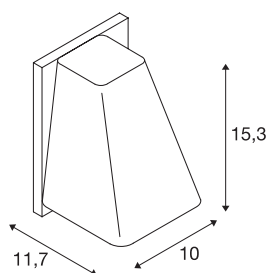

WALLYX

luminaria de pared de exterior, QPAR51, IP44, bronce antiguo, 50 W como máximo

La laboriosa construcción de la luminaria de pared WALLYX permite, mediante la construcción correspondiente de la caja, el uso de bombillas ledes, de bajo consumo y halógenas GU10. Así, la luminaria disponible en varios colores satisface todas las necesidades de iluminación. La conexión eléctrica se realiza directamente a la tensión eléctrica de 230 V. Apta para su uso en exteriores gracias al grado de protección IP44.

Datos técnicos

| | |
|--------------------------|-------------------|
| Art. N.º | 227198 |
| Número de casquillos | 1 |
| Código IP | IP 44 |
| Montaje | Superficie |
| Detalles de montaje | Pared |
| Voltaje nominal primario | 220-240V ~50/60Hz |
| Clase de protección | I |
| Potencia | 50 W |
| Color | bronce |
| Salida de la luz | Directa |
| Anchura | 10 cm |
| Altura | 15.3 cm |
| Profundidad | 11.7 cm |
| Peso neto | 0.705 kg |
| Peso bruto | 0.868 kg |