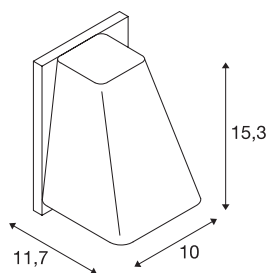

## Applique Outdoor WALLYX

QPAR51, IP44, bronze antique, max. 50 W

Par la construction de son boîtier, l'applique WALLYX à la conception exceptionnelle permet l'utilisation d'ampoules LED GU10, économiques et halogènes. La lampe disponible en plusieurs couleurs répond ainsi à tous les besoins en termes d'éclairage. La lampe peut directement être branchée sur le réseau 230 V. L'indice de protection IP44 signifie que ce luminaire peut être placé à l'extérieur.

### INFORMATIONS TECHNIQUES

N° art.	227198
Nombre de douilles	1
Code IP	IP 44
Montage	Apparent
Infos de montage	Mur
Tension nominale primaire	220-240V ~50/60Hz
Indice de protection	I
Wattage	50 W
Coloris	bronze
Faisceau lumineux	direct
Largeur	10 cm
Hauteur	15.3 cm
Profondeur	11.7 cm
Poids net	0.705 kg
Poids brut	0.868 kg