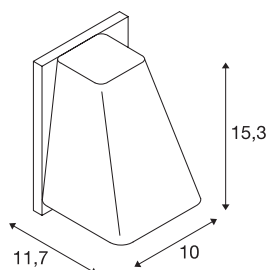

WALLYX

lampada da parete per esterni, QPAR51, IP44, bronzo anticato, max. 50W

La pregevole lampada da parete WALLYX, grazie alla particolare struttura dell'alloggiamento, è adatta all'uso di lampadine LED, a risparmio energetico e alogene GU10. Questa lampada, disponibile in più colori, è quindi molto versatile. Si collega direttamente alla rete elettrica da 230V. Adatta per l'uso esterno grazie al grado di protezione IP44.

DATI TECNICI

Articolo	227198
Numero di attacchi	1
Codice IP	IP 44
Montaggio	Superficie
Dettagli di montaggio	Parete
Tensione nominale primaria	220-240V ~50/60Hz
Classe isolamento	I
Wattaggio	50 W
Colore	bronzo
Emissione	diretto
Larghezza	10 cm
Altezza	15.3 cm
Profondità	11.7 cm
Peso netto	0.705 kg
Peso lordo	0.868 kg