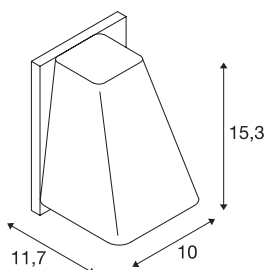

### TEKNISKE DATA

Art.nr.	227198
Antall lyskilder	1
IP-kode	IP 44
Montering	Utenpåliggende montering
Montering detaljer	Vegg
Primær merkespenning	220-240V ~50/60Hz
Kapslingsgrad	I
Systemeffekt	50 W
Farge	bronse
Lysåpning	direkte
Bredde	10 cm
Høyde	15.3 cm
Dybde	11.7 cm
Nettvekt	0.705 kg
Bruttovekt	0.868 kg