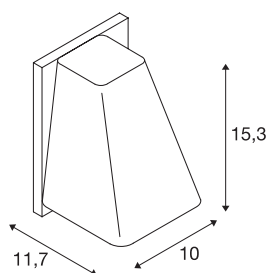

TECHNISCHE GEGEVENS

Art.nr.	227198
Aantal fittingen	1
IP-code	IP 44
Montage	opbouw
Montagebeschrijving	wand
Primaire nominale spanning	220-240V ~50/60Hz
Beschermingsklasse	I
Wattage	50 W
Kleur	brons
Lichtuitlaat	direct
Breedte	10 cm
Hoogte	15.3 cm
Diepte	11.7 cm
Nettogewicht	0.705 kg
Brutogewicht	0.868 kg