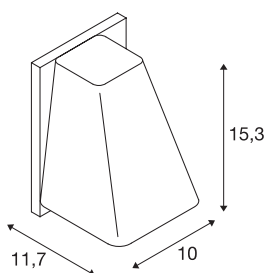

WALLYX

outdoor wandarmatuur, QPAR51, IP44, antiek-brons, max. 50 W

De vernuftig geconstrueerde wandarmatuur WALLYX maakt door de bijpassende constructie van de behuizing de toepassing van GU10 led, energiezuinige en halogeen lichtbronnen mogelijk. Daardoor is de in meerdere kleuren beschikbare lamp tegen alle eisen ten aanzien van verlichting opgewassen. Deze wordt direct op 230 V netspanning aangesloten. Door zijn beveiligingsklasse IP44 geschikt voor buitengebruik.

TECHNISCHE SPECIFICATIES

Art.nr.	227198
Aantal fittingen	1
IP-code	IP 44
Montage	Opbouw
Montagebeschrijving	Wand
Primaire nominale spanning	220-240V ~50/60Hz
Veiligheidsklasse	I
Wattage	50 W
Kleur	brons
Lichtval	direct
Breedte	10 cm
Hoogte	15.3 cm
Diepte	11.7 cm
Nettogewicht	0.705 kg
Brutogewicht	0.868 kg