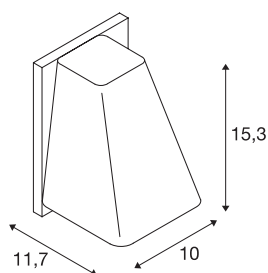

## WALLYX

lampa ścienna outdoor, QPAR51 IP44, brąz antyczny, maks. 50W

Lampa ścienna WALLYX o wyszukanym wzornictwie dzięki odpowiedniej konstrukcji obudowy umożliwia zastosowanie żarówek LED, energooszczędnych i halogenowych z trzonkiem GU10. Tym samym dostępna w kilku kolorach lampa spełnia wszystkie wymagania dotyczące oświetlenia. Lampę podłącza się bezpośrednio do napięcia sieciowego 230V. Dzięki stopniowi ochrony IP44 nadaje się do użytku na zewnątrz.

## DANE TECHNICZNE

Nr artykułu	227198
Liczba opraw	1
Kod IP	IP 44
Montaż	Wersja natynkowa
Szczegóły dotyczące montażu	Wersja ścienna
Pierwotne napięcie znamionowe	220-240V ~50/60Hz
Klasy ochrony	I
Wydajność	50 W
Kolor	brązowy
Emisja światła	bezpośrednie
Szerokość	10 cm
Wysokość	15.3 cm
Głębokość	11.7 cm
Waga netto	0.705 kg
Waga brutto	0.868 kg