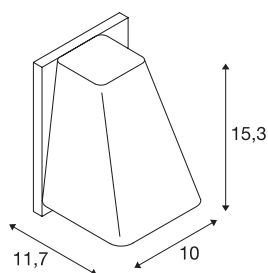

Технические характеристики

Тов. №	227198
Количество патронов	1
IP Code	IP 44
Сборка	Накладной
Детали сборки	Стена
Номинальное первичное напряжение	220-240V ~50/60Hz
Класс защиты	I
Мощность	50 W
Цвет	бронза
Световое отверстие	прямой
Ширина	10 cm
Высота	15.3 cm
Глубина	11.7 cm
Вес нетто	0.705 kg
вес брутто	0.868 kg