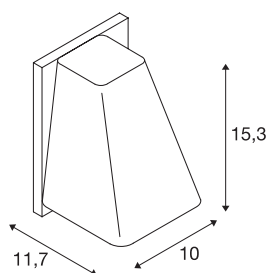

## WALLYX

**zunanja stenska svetilka, QPAR51, IP44, starinsko bronasta, maks. 50W**

Stenska nadgradna svetilka WALLYX z bogato strukturo zaradi posebne konstrukcije ohišja omogoča uporabo LED, energijsko varčnih in halogenskih žarnic z vznožkom GU10. Tako lahko svetilko uporabljate za enostavno ali zahtevno razsvetljavo. Na voljo je v različnih barvah. Svetilka se priključi neposredno na omrežje z napetostjo 230 V. Spada v zaščitni razred IP44, zato je primerna za zunanjo uporabo.

## TEHNIČNI PODATKI

Št. art.	227198
Število okovov	1
IP koda	IP 44
Montaža	Nadgradnja
Podrobnosti montaže	Stena
Primarna nazivna napetost	220-240V ~50/60Hz
Zaščitni razred	I
El. moč	50 W
Barva	bron
Svetenje	neposredno
Širina	10 cm
Višina	15.3 cm
Globina	11.7 cm
Neto teža	0.705 kg
Bruto teža	0.868 kg